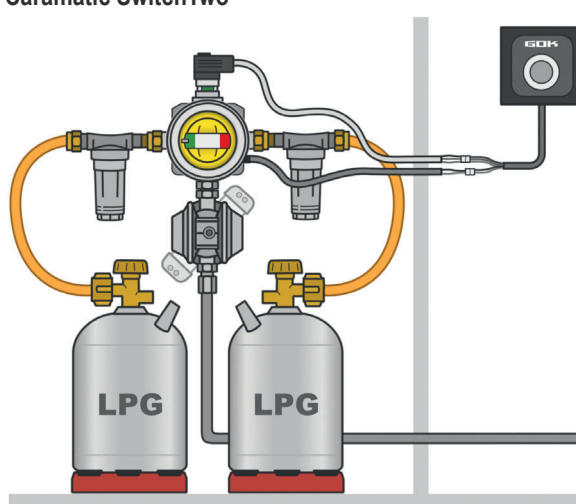

Imballaggio negozio

Caramatic TwoControl – Dispositivo di segnalazione a distanza e riscaldamento del regolatore

Unità di informazione e di controllo con encoder per dispositivo di segnalazione a distanza e di riscaldamento del regolatore Eis-Ex 71 300 00

Pezzo di ricambio

telaio di copertura, colore: antracite 71 391 00

Accessori

Encoder per dispositivo di segnalazione a distanza, cavo di collegamento 2 m 71 390 00

dispositivo di riscaldamento del regolatore Eis-Ex, cavo di collegamento 2 m 71 390 20

Esempi di utilizzo:

Caramatic DriveTwo

Caramatic SwitchTwo

Novità prodotti

Caramatic TwoControl – Dispositivo di riscaldamento del regolatore

Cos'è il Caramatic TwoControl?

Il TwoControl è un'unità di informazione e di controllo del dispositivo di riscaldamento del regolatore Eis-Ex impiegata in autocaravan e camper. In tal modo, i camper possono monitorare il dispositivo di riscaldamento del regolatore Eis-Ex.

Dove posso utilizzare il Caramatic TwoControl?

Il sistema è adatto per impianti di regolazione della pressione del gas, regolatori di pressione e valvole deviatrici della serie Caramatic:

- DriveOne
- BasicOne con apparecchiatura di prova