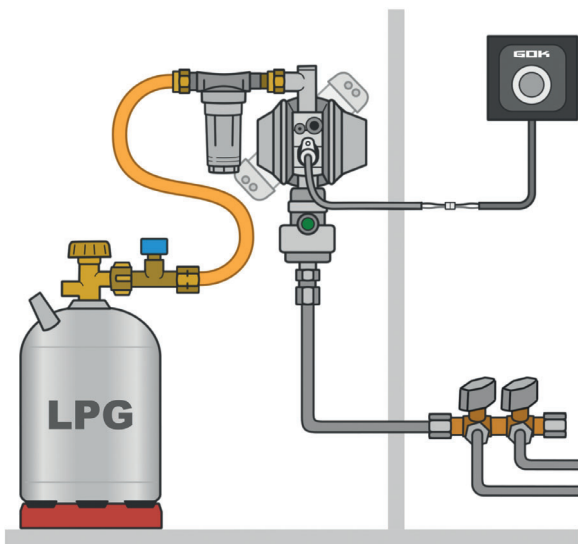

Dove posso utilizzare il Caramatic TwoControl?

Il sistema è adatto per impianti di regolazione della pressione del gas, regolatori di pressione e valvole deviatrici della serie Caramatic:

- DriveOne
- BasicOne con apparecchiatura di prova

Inoltre, il Caramatic TwoControl è compatibile con l'impianto di regolazione della pressione del gas di colore argento del produttore Truma:

- MonoControl CS

Quali sono i vantaggi?

- Rapido e confortevole monitoraggio dell'impianto del gas a colpo d'occhio – senza dover andare all'alloggiamento della bombola del gas
- Controllo del dispositivo di riscaldamento del regolatore premendo un pulsante
- Visualizzazione dello stato operativo del dispositivo di riscaldamento del regolatore

telaio di copertura, colore: antracite 71 391 00

Accessori

dispositivo di riscaldamento del regolatore Eis-Ex, cavo di collegamento 2 m 71 390 20

Esempi di utilizzo:

Caramatic DriveOne

Caramatic BasicOne con apparecchiatura di prova