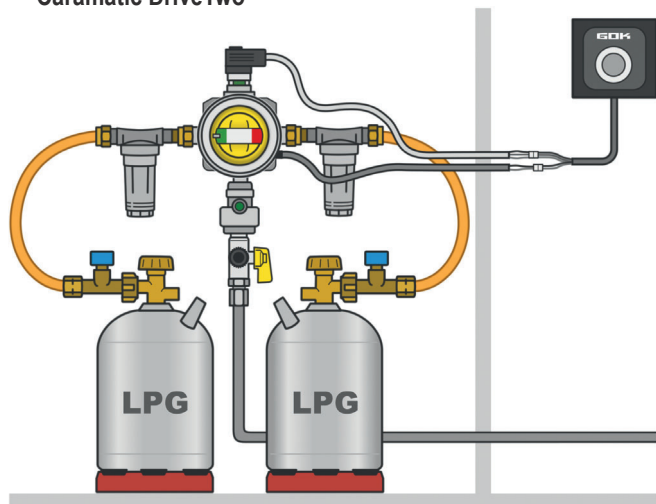

Imballaggio negozio

Caramatic TwoControl – Dispositivo di segnalazione a distanza e riscaldamento del regolatore

Unità di informazione e di controllo con encoder per dispositivo di segnalazione a distanza e di riscaldamento del regolatore Eis-Ex 71 300 00

Pezzo di ricambio

telaio di copertura, colore: antracite 71 391 00

Accessori

Encoder per dispositivo di segnalazione a distanza, cavo di collegamento 2 m 71 390 00

dispositivo di riscaldamento del regolatore Eis-Ex, cavo di collegamento 2 m 71 390 20

Esempi di utilizzo:

Caramatic DriveTwo

Caramatic SwitchTwo

Novità prodotti

Caramatic TwoControl – Dispositivo di riscaldamento del regolatore

Cos'è il Caramatic TwoControl?

Il TwoControl è un'unità di informazione e di controllo del dispositivo di riscaldamento del regolatore Eis-Ex impiegata in autocaravan e camper. In tal modo, i camper possono monitorare il dispositivo di riscaldamento del regolatore Eis-Ex.

Dove posso utilizzare il Caramatic TwoControl?

Il sistema è adatto per impianti di regolazione della pressione del gas, regolatori di pressione e valvole deviatrici della serie Caramatic:

- DriveOne
- BasicOne con apparecchiatura di prova