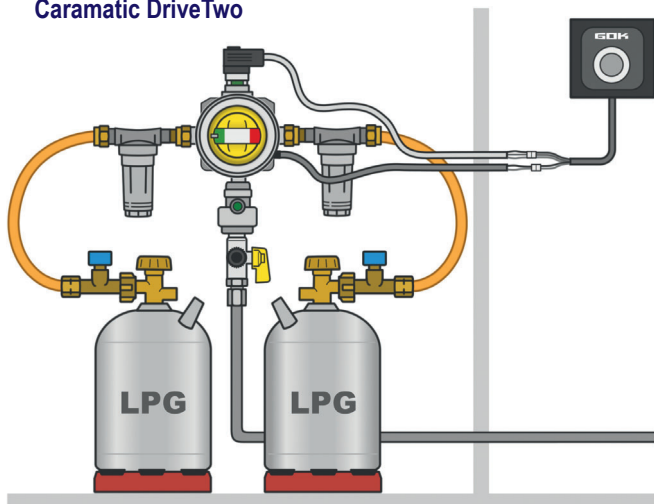

Кроме того, Caramatic TwoControl совместим с серебрястыми системами регулирования давления газа изготовителя Truma:

- DuoControl CS / DuoComfort

**В чём преимущество?**

- удобный визуальный мониторинг газовой установки – нет необходимости заглядывать в ящик с баллонами
- всегда известна сторона отбора газа
- нажатием кнопки происходит обогрев регулятора
- индикация состояния обогрева регулятора

**Shop-упаковка**

**Caramatic TwoControl – дистанционная индикация и обогрев регулятора**

Информационно-управляющий блок с датчиком для дистанционной индикации и обогрева регулятора Eis-Ex 71 300 00

**Запасная часть**  
Защитный корпус: цвет антрацит 71 391 00

**Принадлежности**  
Датчик для дистанционной индикации, присоединительный кабель 2м 71 390 00

Обогрев регулятора Eis-Ex, присоединительный кабель 2м 71 390 20

**Примеры использования:**

**Caramatic DriveTwo**