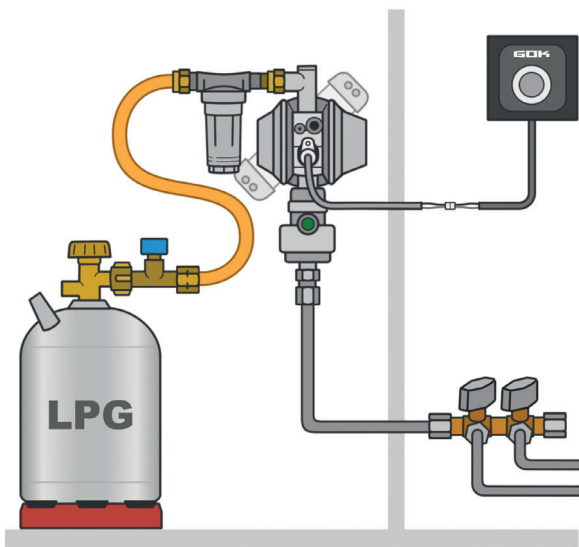

**Где я могу использовать Caramatic TwoControl?**

Система подходит для установок регулировки газа, регуляторов давления и переключающих клапанов Caramatic-серии:

- DriveOne
- BasicOne с проверочным устройством

**Shop-упаковка**

**Caramatic TwoControl – обогрев регулятора**

Информационно-управляющий блок с обогревом регулятора Eis-Ex 71 300 20

**Запасная часть**

Защитный корпус, цвет: антрацит 71 391 00

**Принадлежности**

Обогрев регулятора Eis-Ex, присоединительный кабель 2м 71 390 20

**Примеры использования:**

**Caramatic DriveOne**

**Caramatic BasicOne с устройством контроля**