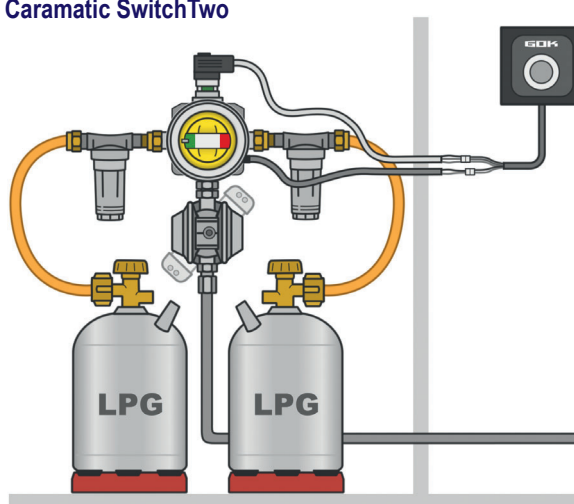

Кроме того, Caramatic TwoControl совместим с серебрястыми системами регулирования давления газа изготовителя Truma:

- DuoControl CS / DuoComfort

**В чём преимущество?**

- удобный визуальный мониторинг газовой установки – нет необходимости заглядывать в ящик с баллонами
- всегда известна сторона отбора газа
- нажатием кнопки происходит обогрев регулятора
- индикация состояния обогрева регулятора

**Принадлежности**  
Датчик для дистанционной индикации, присоединительный кабель 2м 71 390 00

Обогрев регулятора Eis-Ex, присоединительный кабель 2м 71 390 20

**Примеры использования:**

**Caramatic DriveTwo**

**Caramatic SwitchTwo**

**Product news**

**Caramatic TwoControl – обогрев регулятора**

**Что такое Caramatic TwoControl?**

TwoControl является информационно-управляющим блоком обогрева регулятора Eis-Ex, который используется в жилых автодомах и прицепах. Таким образом, турист может контролировать обогрев Eis-Ex.

**Где я могу использовать Caramatic TwoControl?**

Система подходит для установок регулировки газа, регуляторов давления и переключающих клапанов Caramatic-серии:

- DriveOne
- BasicOne с проверочным устройством