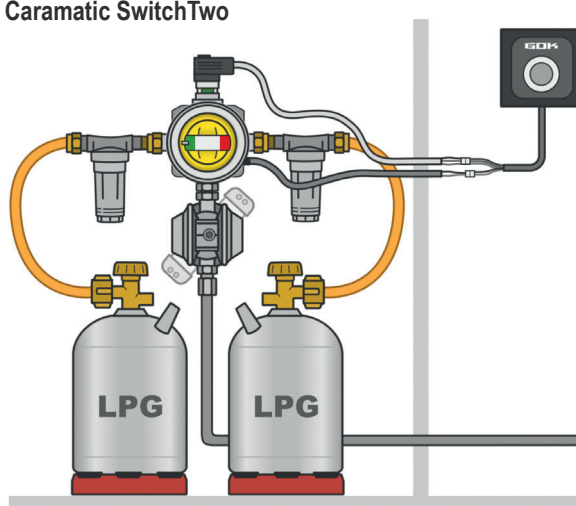

Shop-Verpackung

Caramatic TwoControl – Fernanzeige und Reglerheizung

Informations- und Steuereinheit mit Geber für Fernanzeige und Reglerheizung Eis-Ex 71 300 00

Ersatzteil

Abdeckrahmen, Farbe: anthrazit 71 391 00

Zubehör

Geber für Fernanzeige, Anschlusskabel 2 m 71 390 00

Reglerheizung Eis-Ex, Anschlusskabel 2 m 71 390 20

Anwendungsbeispiele:

Caramatic DriveTwo

Caramatic SwitchTwo

59 020 77 - 10/2020

Produktnews

Caramatic TwoControl – Reglerheizung

Was ist die Caramatic TwoControl?

Die TwoControl ist eine Informations- und Steuereinheit der Reglerheizung Eis-Ex, die in Wohnmobilen und Wohnwagen eingesetzt wird. Camper können damit die Reglerheizung Eis-Ex überwachen.

Wo kann ich die Caramatic TwoControl einsetzen?

Das System passt für die Gasdruckregelanlagen, Druckregler und Umschaltventile der Caramatic-Serie:

- DriveOne
- BasicOne mit Prüfeinrichtung

Außerdem ist die Caramatic TwoControl kompatibel mit der silberfarbenen Gasdruckregelanlage des Herstellers Truma: