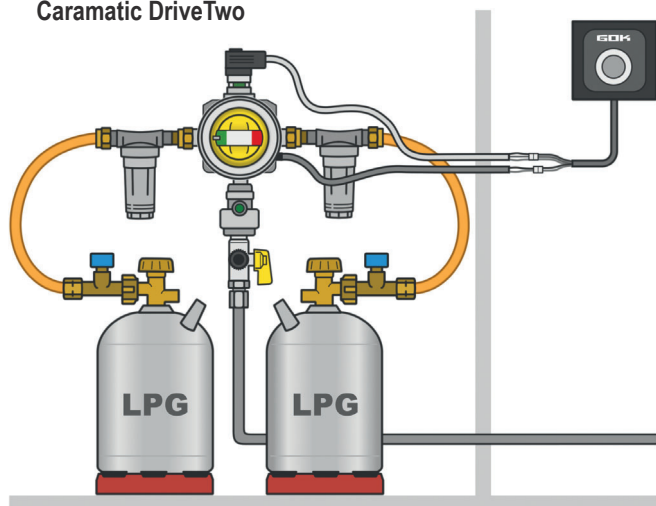

Shop-Verpackung

Caramatic TwoControl – Fernanzeige und Reglerheizung

Informations- und Steuereinheit mit Geber für Fernanzeige und Reglerheizung Eis-Ex 71 300 00

Ersatzteil

Abdeckrahmen, Farbe: anthrazit 71 391 00

Zubehör

Geber für Fernanzeige, Anschlusskabel 2 m 71 390 00

Reglerheizung Eis-Ex, Anschlusskabel 2 m 71 390 20

Anwendungsbeispiele:

Caramatic DriveTwo

Caramatic SwitchTwo

59 020 77 - 10/2020

Produktnews

Caramatic TwoControl – Reglerheizung

Was ist die Caramatic TwoControl?

Die TwoControl ist eine Informations- und Steuereinheit der Reglerheizung Eis-Ex, die in Wohnmobilen und Wohnwagen eingesetzt wird. Camper können damit die Reglerheizung Eis-Ex überwachen.

Wo kann ich die Caramatic TwoControl einsetzen?

Das System passt für die Gasdruckregelanlagen, Druckregler und Umschaltventile der Caramatic-Serie:

- DriveOne
- BasicOne mit Prüfeinrichtung

Außerdem ist die Caramatic TwoControl kompatibel mit der silberfarbenen Gasdruckregelanlage des Herstellers Truma: