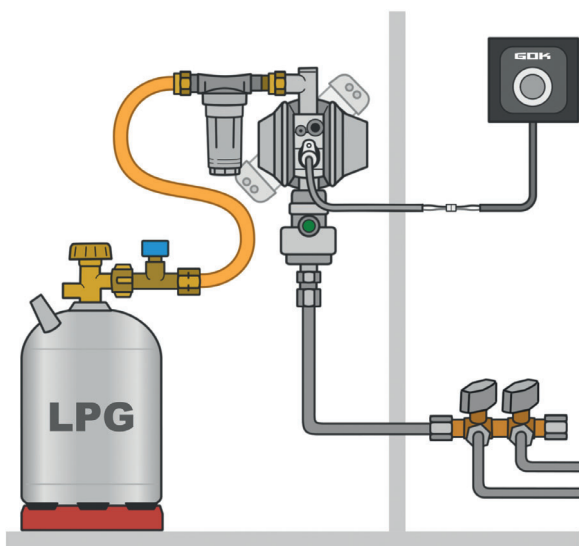

Shop-Verpackung

Caramatic TwoControl – Reglerheizung

Informations- und Steuereinheit mit Reglerheizung Eis-Ex 71 300 20

Ersatzteil

Abdeckrahmen, Farbe: anthrazit 71 391 00

Zubehör

Reglerheizung Eis-Ex, Anschlusskabel 2 m 71 390 20

Anwendungsbeispiele:

Caramatic DriveOne

Caramatic BasicOne mit Prüfeinrichtung