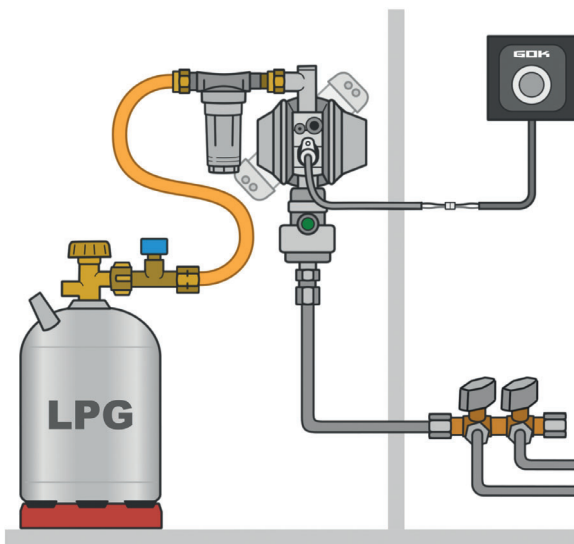

Où puis-je utiliser le Caramatic TwoControl ?

Le système est adapté aux postes de détente, aux détendeurs de pression et aux vannes d'inversion de la série Caramatic :

- DriveOne
- BasicOne avec dispositif d'essai

Emballage libre-service

Caramatic TwoControl – Chauffage du détendeur

Unité d'information et de commande avec chauffage du détendeur Ex-gel 71 300 20

Pièce de rechange

Cadre de recouvrement, coloris : anthracite 71 391 00

Accessoires

Chauffage du détendeur Ex-gel, câble de connexion de 2 m 71 390 20

Exemples d'application :

Caramatic DriveOne

Caramatic BasicOne avec dispositif d'essai