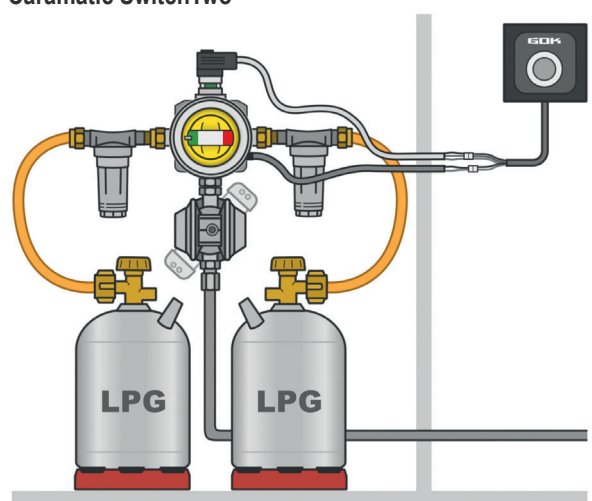

Nouveautés produits

Caramatic TwoControl – Affichage à distance et chauffage du détendeur

Qu'est-ce que le Caramatic TwoControl ?

Le TwoControl est une unité d'information et de commande utilisé dans les camping-cars et les caravanes. Grâce à ce dispositif, les campeurs peuvent surveiller non seulement la bouteille en service et la bouteille de réserve de l'installation de gaz mais également le chauffage du détendeur Ex-gel.

Emballage libre-service

Caramatic TwoControl – Affichage à distance et chauffage du détendeur

Unité d'information et de commande avec émetteur pour l'affichage à distance et chauffage du détendeur Ex-gel 71 300 00

Pièce de rechange

Cadre de recouvrement, coloris : anthracite 71 391 00

Accessoires

Emetteur pour l'affichage à distance, câble de connexion de 2 m 71 390 00

Chauffage du détendeur Ex-gel, câble de connexion de 2 m 71 390 20

Exemples d'application :

Caramatic DriveTwo

Caramatic SwitchTwo

Nouveautés produits

Caramatic TwoControl – Chauffage du détendeur

Qu'est-ce que le Caramatic TwoControl ?

Le TwoControl est une unité d'information et de commande du chauffage du détendeur Ex-gel utilisé dans les camping-cars et les caravanes. Grâce à ce dispositif, les campeurs peuvent surveiller le chauffage du détendeur Ex-gel.