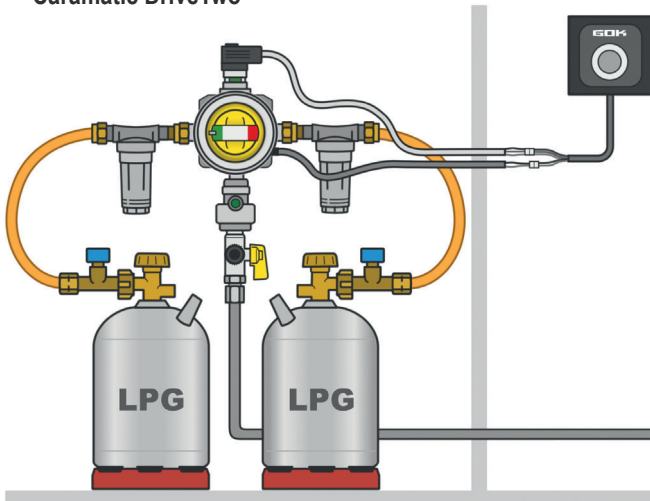

Nouveautés produits

Caramatic TwoControl – Affichage à distance et chauffage du détendeur

Qu'est-ce que le Caramatic TwoControl ?

Le TwoControl est une unité d'information et de commande utilisé dans les camping-cars et les caravanes. Grâce à ce dispositif, les campeurs peuvent surveiller non seulement la bouteille en service et la bouteille de réserve de l'installation de gaz mais également le chauffage du détendeur Ex-gel.

Emballage libre-service

Caramatic TwoControl – Affichage à distance et chauffage du détendeur

Unité d'information et de commande avec émetteur pour l'affichage à distance et chauffage du détendeur Ex-gel 71 300 00

Pièce de rechange

Cadre de recouvrement, coloris : anthracite 71 391 00

Accessoires

Emetteur pour l'affichage à distance, câble de connexion de 2 m 71 390 00

Chauffage du détendeur Ex-gel, câble de connexion de 2 m 71 390 20

Exemples d'application :

Caramatic DriveTwo

Caramatic SwitchTwo

Nouveautés produits

Caramatic TwoControl – Chauffage du détendeur

Qu'est-ce que le Caramatic TwoControl ?

Le TwoControl est une unité d'information et de commande du chauffage du détendeur Ex-gel utilisé dans les camping-cars et les caravanes. Grâce à ce dispositif, les campeurs peuvent surveiller le chauffage du détendeur Ex-gel.