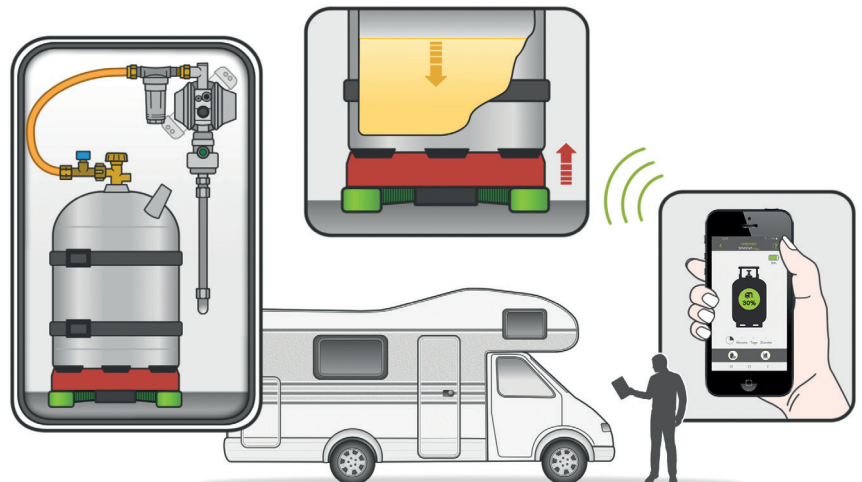

Wskaźnik poziom napełnienia **Senso4s PLUS** dla butli gazowych

91 902 00

► Przykład zastosowania w kamperze