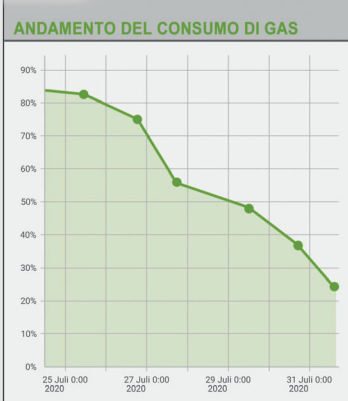

Novità prodotti

► Il **Senso4s PLUS** misura il livello di riempimento attuale di una bombola del gas e fornisce una previsione di consumo nella relativa app.

Indicatore di livello di riempimento **Senso4s PLUS** per bombole del gas – con app per smartphone e tablet

Cosa è in grado di fare **Senso4s PLUS**?

Il **Senso4s PLUS** misura il livello di riempimento attuale di una bombola del gas e fornisce una previsione di consumo nella relativa app. Funziona così:

- scaricare l'app **Senso4s** (per Android e iOS) su smartphone o tablet
- creare una connessione Bluetooth tra l'app e **Senso4s PLUS**
- inserire parametri come peso di riempimento e peso di tara della bombola del gas – monitoraggio di bombole del gas possibile fino ad un peso di riempimento di 16 chilogrammi
- posizionare il **Senso4s PLUS** su una superficie piana e porre su di esso la bombola del gas insieme a componenti dell'impianto come il regolatore di pressione, il tubo flessibile ecc.
- l'app **Senso4s** mostra il livello di riempimento attuale con una precisione di misurazione di $\pm 1\%$
- La misurazione si interrompe e l'app mostra un messaggio di avviso se:
 - viene rilevato un movimento (ad es. durante la guida di autocaravan o camper),
 - l'angolo di inclinazione diventa troppo grande oppure
 - la temperatura ambiente è al di fuori dell'intervallo consentito.