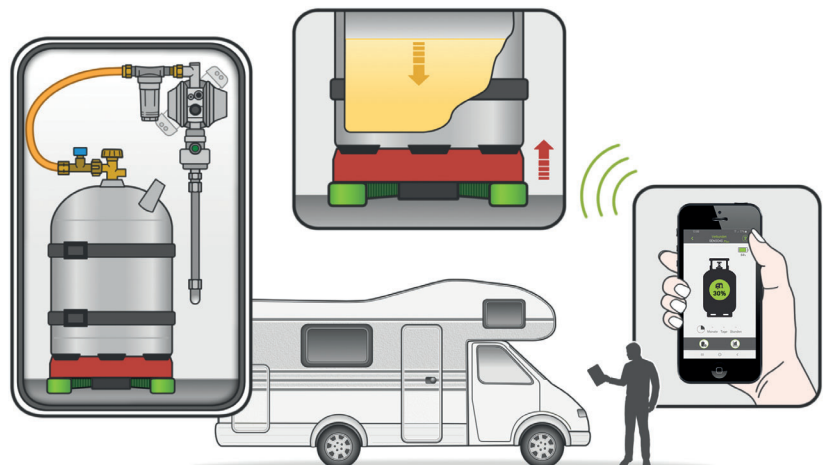

Indicatore di livello di riempimento **Senso4s PLUS** per bombole del gas

91 902 00

► Esempio di utilizzo nel caso di un autocaravan